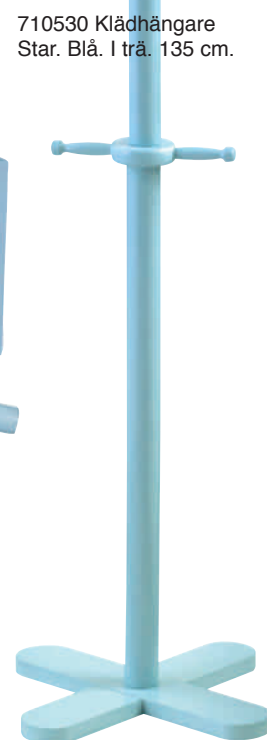

pumpkin

Handgjord
Unik