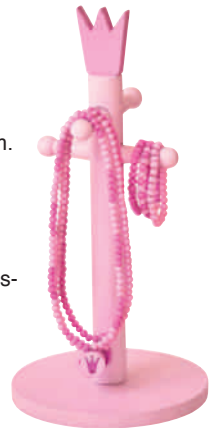

120501 Smyckeställ
Krona.
I trä. 30 cm.