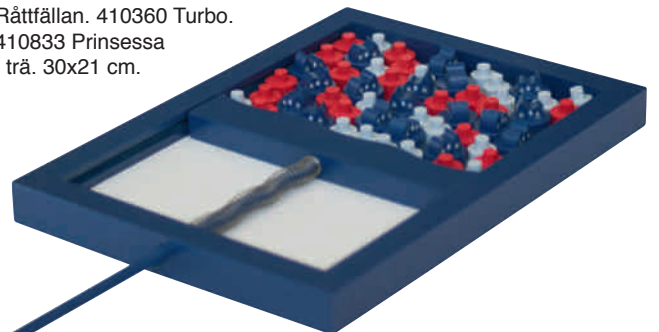

Råttfällan. 410360 Turbo.
410833 Prinsessa
I trä. 30x21 cm.

Fiaspel 410291 Bil. 410307 Prinsessa
I trä. 24x24 cm. Ihopfällbar spelplan för förvaring av speljäserna.

Prinsessan Ros

CupCake 170287 Ask.
170294 Sparbössa. 12 cm.
I dolomite. Handdisk.