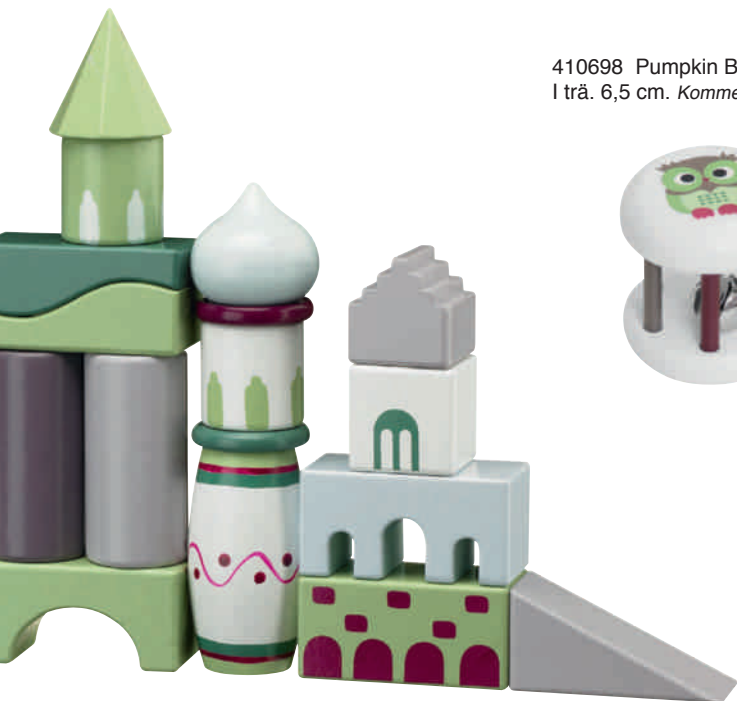

410247 Pumpkin Rättfälla Uggla.
I trä. 30x21 cm. Kommer i oktober.

410254 Pumpkin Pussel med knoppar.
30x21 cm. I trä. Kommer i oktober.

410698 Pumpkin Bjällerskallra.
I trä. 6,5 cm. Kommer i fin förpackning.