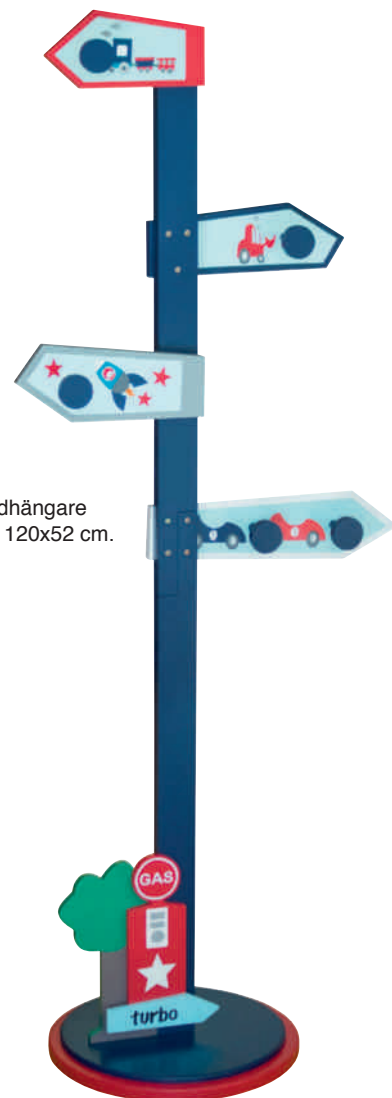

120783 Hängare "Krokbräda"
Prinsessa Ros. I trä. 35 cm.

120776 Bokstöd
Prinsessa Ros.
I trä. 18 & 15 cm.

201991 Lektält Rosor
130 cm högt &
100 cm i diam.

Handgjord
&
Unik

190846 Sänghimmel Prinsessa. Rosa.
I plysch & tyll. 60 cm i diam & 240 cm.

Turbo

120028 Boklist Turbo. I trä. 70 cm. Vägghylla till favoritböckerna.
120028NO Norsk text "Det var en gång".

700049 Klädhängare Turbo. I trä. 120x52 cm.

700001 Bord Turbo med väg.
I trä. 55x55 cm. Höjd 45 cm.