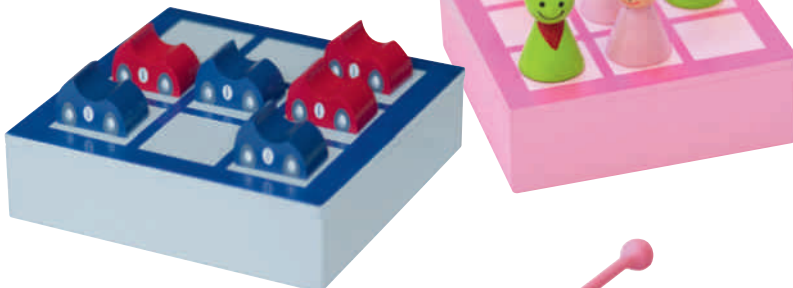

Handgjord
Unik

Tre-i-rad
410353 Turbo.
410314 Prinsessa
I trä 15x15 cm.