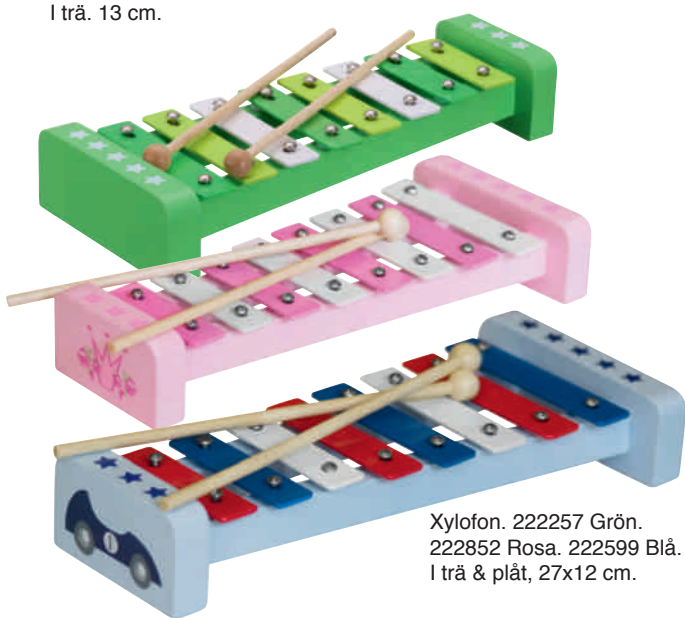

Gitarr
222384 Rosa.
222117 Grön.
222056 Blå.
I trä. XX cm.

Xylofon. 222257 Grön.
222852 Rosa. 222599 Blå.
I trä & plåt, 27x12 cm.