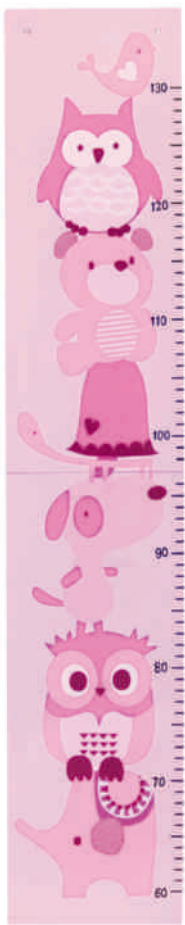

120015 Pumpkin Mätsticka. Rosa. I trä. 80x15 cm. Gångjärn på mitten gör den ihopfällbar och smidig.