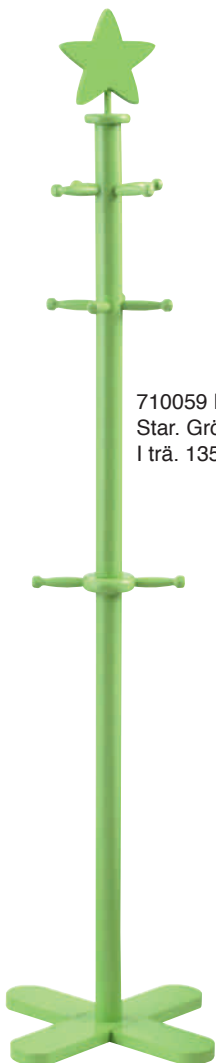

710059 Klädhängare
Star. Grön.
I trä. 135 cm.