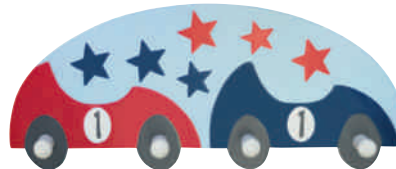

120073 Krokbräda Turbo. I trä. 35x15cm.